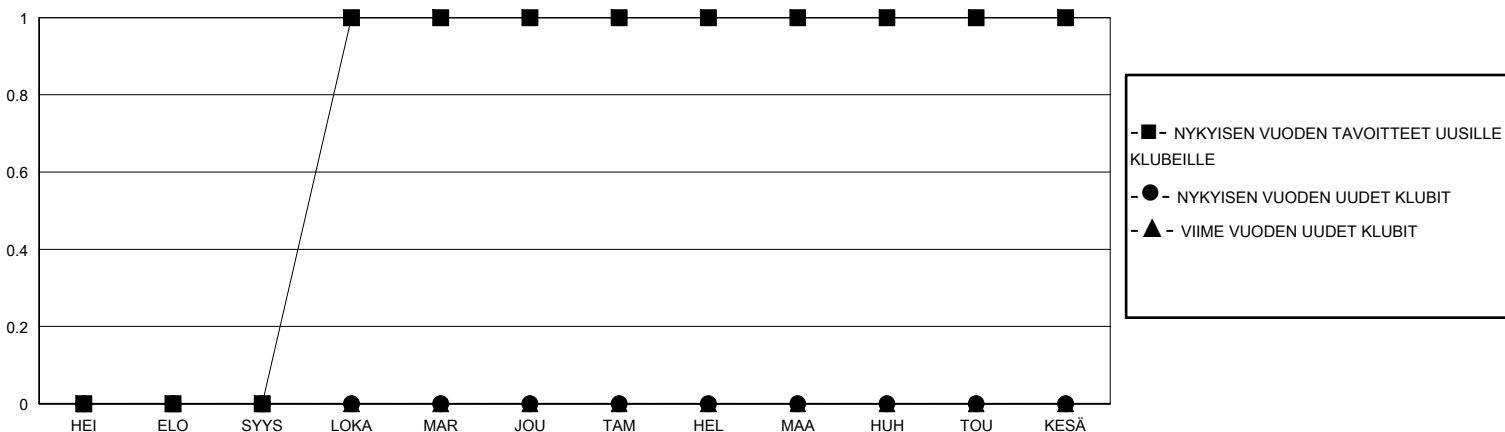

MONTHLY MEMBERSHIP PROGRESS REPORT

District 107 I

Results as of: 9/30/2023

GMT:

SIJAINTI FINLAND

GMT VAALIPIIRI

Klubit				jäsentä			
TULOKSET 2023-2024				TULOKSET 2023-2024			
NELJÄNNES	UUDEN KLUBIN TAVOITE	UUDET KLUBIT	LOPETETUT KLUBIT	NELJÄNNES	JÄSENKASVUN NETTOTAVOITE	TOTEUTUNUT JÄSENKASVU	POISTETUT JÄSENET (mukaan lukien siirrot)
HEI/ELO/SYYS	0	0	2	HEI/ELO/SYYS	10	11	22
LOKA/MAR/JOU	1	0	0	LOKA/MAR/JOU	10	0	0
TAM/HEL/MAA	0	0	0	TAM/HEL/MAA	10	0	0
HUH/TOU/KESÄ	0	0	0	HUH/TOU/KESÄ	10	0	0

TAVOITTEET JA UUDET KLUBIT, KUMULATIIVINEN

TAVOITTEET JA JÄSENET, KUMULATIIVINEN

LAKKAUTETUT KLUBIT: 2

6 CLUBS OF 48 LISÄNNYT YHDEN TAI USEAMMAN UUTTA JÄSENTÄ

SUKUPUOLIJAKAUMA

MIES 667 (75.37%)
NAINEN 218 (24.63%)