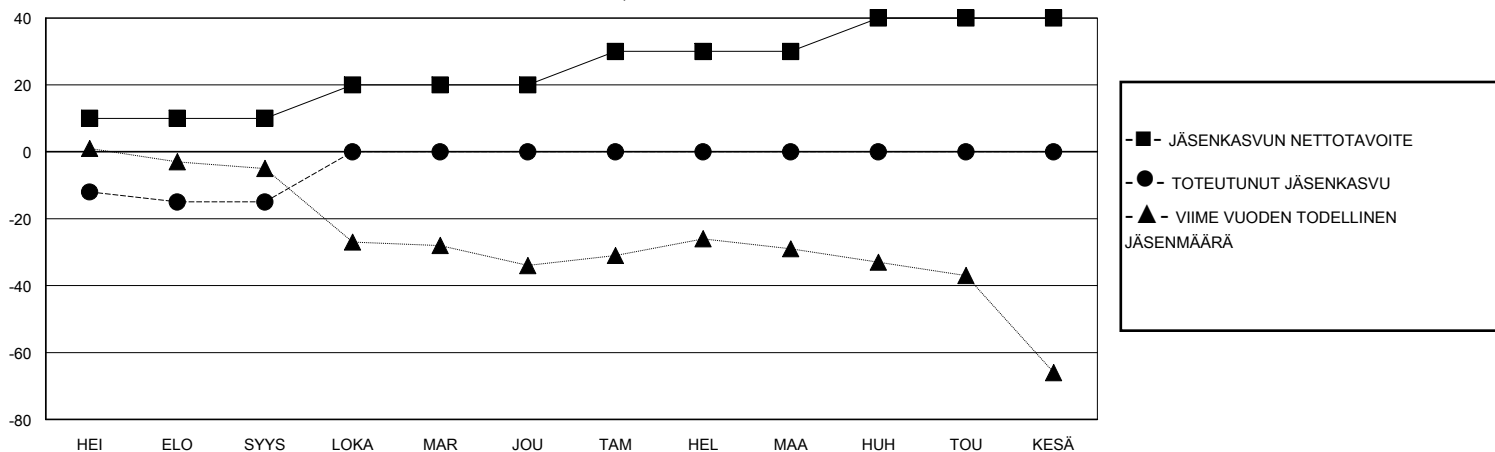

MONTHLY MEMBERSHIP PROGRESS REPORT

District 107 I

Results as of: 9/30/2023

GMT:

SIJAINTI FINLAND

GMT VAALIPIIRI

Klubit				jäsentä			
TULOKSET 2023-2024				TULOKSET 2023-2024			
NELJÄNNES	UUDEN KLUBIN TAVOITE	UUDET KLUBIT	LOPETETUT KLUBIT	NELJÄNNES	JÄSENKASVUN NETTOTAVOITE	TOTEUTUNUT JÄSENKASVU	POISTETUT JÄSENET (mukaan lukien siirrot)
HEI/ELO/SYYS	0	0	2	HEI/ELO/SYYS	10	11	22
LOKA/MAR/JOU	1	0	0	LOKA/MAR/JOU	10	0	0
TAM/HEL/MAA	0	0	0	TAM/HEL/MAA	10	0	0
HUH/TOU/KESÄ	0	0	0	HUH/TOU/KESÄ	10	0	0

TAVOITTEET JA UUDET KLUBIT, KUMULATIIVINEN

TAVOITTEET JA JÄSENET, KUMULATIIVINEN

LAKKAUTETUT KLUBIT: 2

6 CLUBS OF 48 LISÄNNYT YHDEN TAI USEAMMAN UUTTA JÄSENTÄ

SUKUPUOLIJAKAUMA

MIES 667 (75.37%)
NAINEN 218 (24.63%)